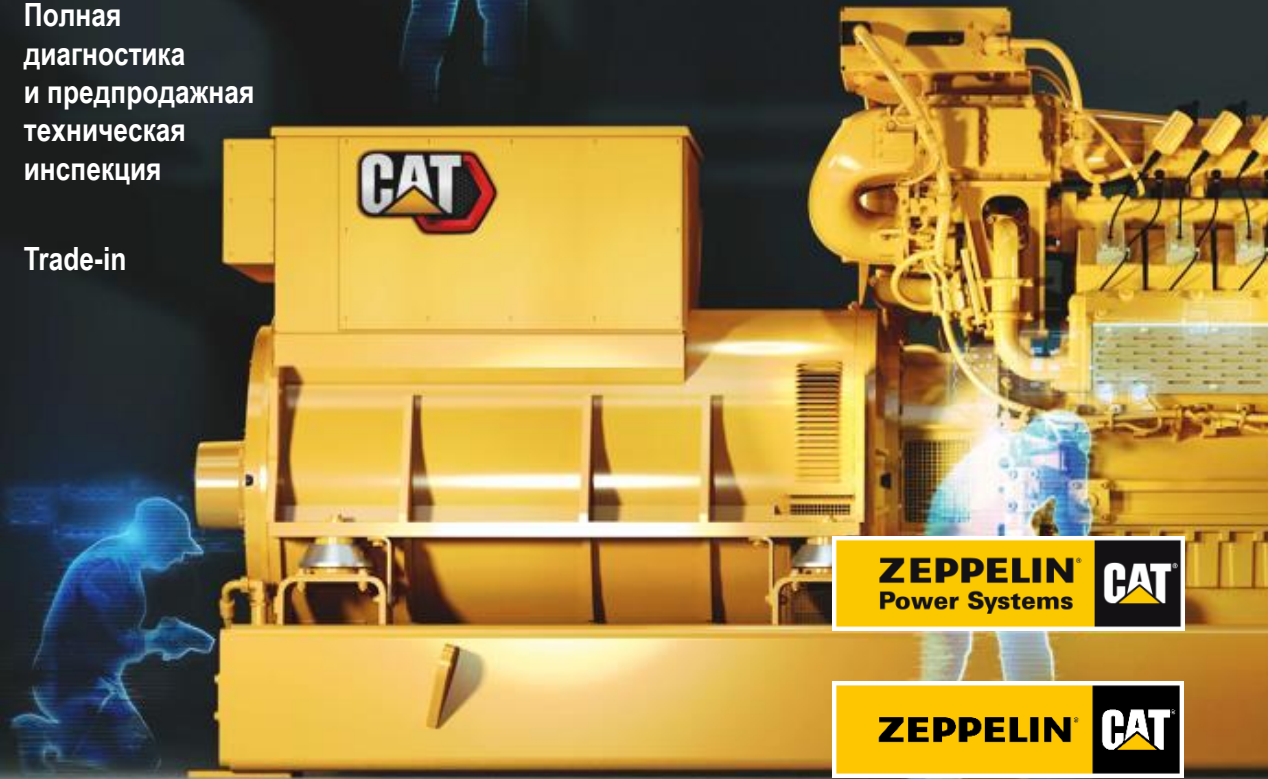

Техника Cat® высоко ценится на вторичном рынке, так как изначально производится с расчётом на многократный и длительный срок службы. Модульные компоненты техники можно заменить или восстановить, чтобы вернуть б/у технику Cat в состояние, близкое к новому. Мы тщательно inspектируем каждую машину, чтобы быть уверенными в её качестве. Если оборудование соответствует списку определённых критериев, оно «сертифицируется» по программе Cat® Certified Used и продаётся с гарантией, а перед продажей подлежит ремонту и обслуживанию с использованием только оригинальных запасных частей Cat.