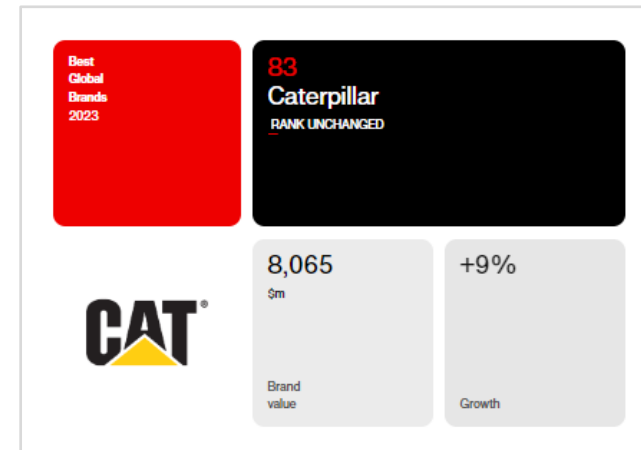

# СОТРУДНИЧЕСТВО ZEPPELIN И CATERPILLAR

## CAT® - СДЕЛАНО КОМПАНИЕЙ CATERPILLAR INC.

100-летний юбилей (2025)

70 лет успешного сотрудничества (2024)

Бренд Cat® занимает 83 место в рейтинге самых сильных мировых брендов (2023) \*

Американская корпорация Caterpillar Inc. – ведущий мировой производитель строительной, горнодобывающей техники и энергетического оборудования, помогающий клиентам строить лучший, более устойчивый мир с помощью инновационных продуктов и технологий.